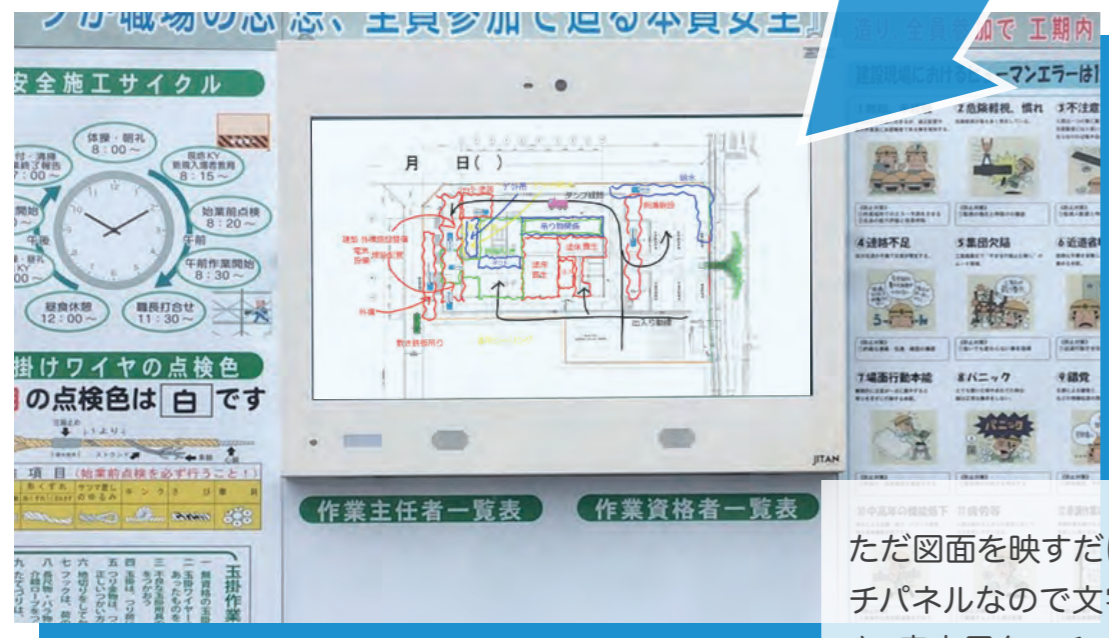

室内用タッチモニター

朝礼前、昼礼後の打ち合わせ時に、図面を見ながら作業確認。例えば、画面に**注意事項を直接書き込み**、保存ボタンでクラウドに保存。保存した情報をほかの**デジタルサイネージ**に表示できます。打ち合わせした図面を瞬時にクラウド経由で朝礼用デジタルサイネージに表示することができます。

屋外用デジタルサイネージ

ただ図面を映すだけではありません。タッチパネルなので文字や図の書き込みもでき、室内用タッチモニターと変わらない操作感を実現。**防水防塵設計**で工事現場の過酷な環境でも大丈夫。図面共有以外にも、オリジナルラジオ体操など、**作業現場に特化した多彩なコンテンツ**を用意しています。また、点検色、各種お知らせ等、**朝礼以外の時間帯でもご活用**いただけます。

安全対策に特化したオリジナルコンテンツ

LEDビジョン

屋外で使用できるLEDビジョン。オリジナルラジオ体操を含む様々なコンテンツをご利用頂けます。**大規模な現場に最適な大型のディスプレイ**で後ろの作業員までくまなく情報を伝えることができます。オプションでワイヤレスマイクアンプセットも使えば、臨場感のある、まるでライブのような朝礼を行うことができます。

仮囲い用デジタルサイネージ

週間作業予定はもちろん、天気予報や占いなどのコンテンツを通して、近隣住民様に関心を持っていただけるデジタルサイネージ。**完成図や建築看板の表示、騒音振動計と連動**もでき、1つのモニターで多くの情報を見える化することができます。

近隣住民様とのコミュニケーションツールとして