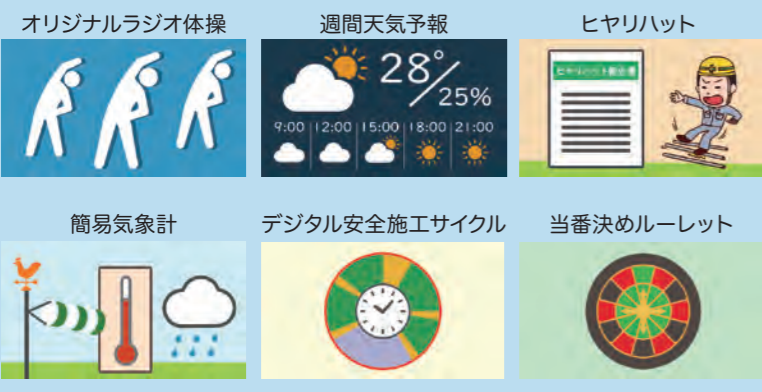

室内用タッチモニター

朝礼前、昼礼後の打ち合わせ時に、図面を見ながら作業確認。例えば、画面に**注意事項を直接書き込み**、保存ボタンでクラウドに保存。保存した情報をほかの**デジタルサイネージ**に表示できます。打ち合わせした図面を瞬時にクラウド経由で朝礼用デジタルサイネージに表示することができます。

屋外用デジタルサイネージ

ただ図面を映すだけではありません。タッチパネルなので文字や図の書き込みもでき、室内用タッチモニターと変わらない操作感を実現。**防水防塵設計**で工事現場の過酷な環境でも大丈夫。図面共有以外にも、オリジナルラジオ体操など、**作業現場に特化した多彩なコンテンツ**を用意しています。また、点検色、各種お知らせ等、**朝礼以外の時間帯でもご活用**いただけます。

安全対策に特化したオリジナルコンテンツ

LEDビジョン

屋外で使用できるLEDビジョン。オリジナルラジオ体操を含む様々なコンテンツをご利用頂けます。**大規模な現場に最適な大型のディスプレイ**で後ろの作業員までくまなく情報を伝えることができます。オプションでワイヤレスマイクアンプセットも使えば、臨場感のある、まるでライブのような朝礼を行うことができます。

仮囲い用デジタルサイネージ

週間作業予定はもちろん、天気予報や占いなどのコンテンツを通して、近隣住民様に関心を持っていただけるデジタルサイネージ。**完成図や建築看板の表示、騒音振動計と連動**もでき、1つのモニターで多くの情報を見える化することができます。