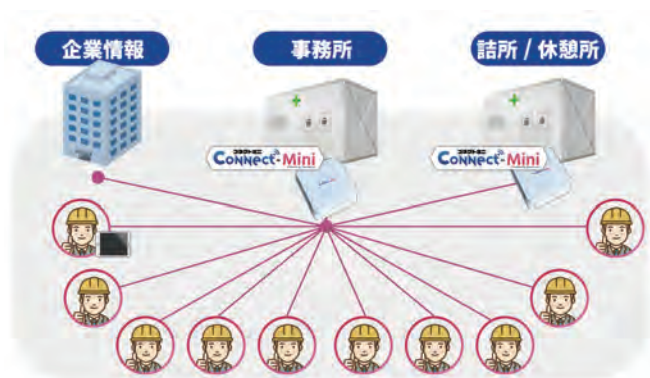

CONNECT-MINI

建設現場専用情報配信システム

コネクトminiで現場の悩みを一気に解決!! 作業員のためのデスクトップ

01 現場では、「タイムリーな指示」「最新情報の共有」をしたい

現場では日々更新される最新の情報を共有したいけど、現場ではスマホやパソコンを持っていない。zoomなどのアカウントも持っていない事が多い・・・

だから、詰所・休憩室に情報掲示板が必要

コネクトミニでは課題解決型のタッチパネルで、スライド配信はもちろん、掲示された全ての情報を誰でも触って情報取得できます。いつでもモニターで情報確認ができるので、情報取得に対するストレスが軽減されます。

基本タッチ式 / スライドショー / タイマーも可能

ポスター / 天気情報 / URL

02 月額 10,000 円から始めれるから小規模現場様でも導入しやすい

低コスト朝礼の実現

お持ちのモニターを使用する事で、低コストで導入可能。ホワイトボード機能はもちろん、ワンモニターで現場内情報が取れ、施工管理アプリや工程表も開け、毎朝の朝礼準備が楽になります。大手ゼネコン様から全国の地場コン様まで幅広く導入されています！

小規模の現場でも日々共有すべき情報はたくさん・・・
更新するのにかなり時間がかかってしまう・・・
小規模現場だからコストがかけられない・・・

そんなお悩みを一気に解消！

「作業員のためのデスクトップ」を手軽に導入！

コネクトミニの詳細な概要はYoutube内で動画でもご確認いただけます。

Youtube
はこちら！

コネクトミニ

03 NETIS登録製品を活用して工事成績判定にもメリット！！

新技術として積極的に採用されやすいNETIS(KT-170083-VE)を取得しています。現場情報環境整備や効率省力化のためのDXアイテムとして有効です。