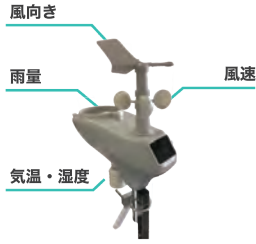

ご安全にモニター

- モニター 会議室用室内65インチモニター
室内65インチモニター
朝礼用タッチモニター
(屋外65インチ+プロジェクター投影)
仮囲い用屋外43インチタッチモニター
- システム Connectシステム
- 通信方式 クラウドシステム

65インチ室内用モニターで新規入場者教育を実施

オプション

簡易気象計

メールと画面通知でアラート

WBGT 値アラート

強風アラート

簡易気象計表示

気象計と連動させて風向・風速・気温・湿度・WBGT値・雨量を表示します。

任意のしきい値を設定して、設定した値を超えたら登録したメールアドレスへ通知されます。

計測したデータは管理画面からCSV形式でダウンロード可能です。

騒音振動計

騒音振動計表示

目安や履歴もワンタッチ表示

ピクト連動でわかりやすい