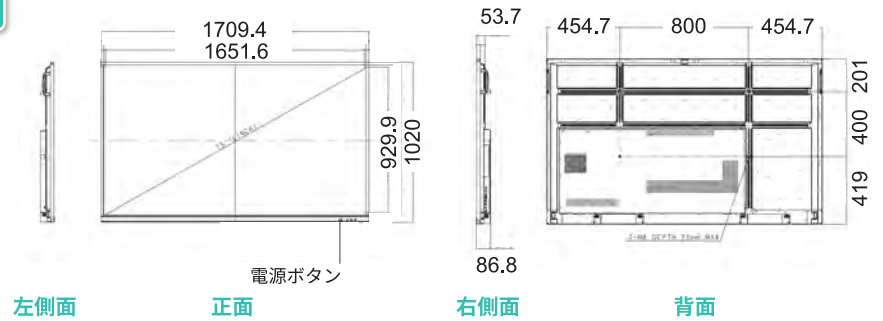

LED ビジョンサイズ別仕様				
名前	98 インチ	115 インチ	140 インチ	160 インチ
画面サイズ	W2000H1500mm	W2500H1500mm	W3000H2000mm	W3500H2000mm
モニター解像度	W768H576px	W960×H576px	W1152H768px	W1344H768px
LED 実装方式	COB			
モニター重量	84Kg	105Kg	168Kg	196Kg
最大消費電力	2280W	2850W	4560W	5320W
平均消費電力	759W	948W	1518W	1771W
スピーカー	無し ※マイクアンプオプションをご検討ください			

名前	LED ユニット仕様
ピクセルピッチ	2.604mm
画素密度	147,456px / m ²
モジュールサイズ	W250×H250mm
パネルサイズ	W500×H500×D60mm W500×H750×D60mm W500×H1000×D60mm
パネル解像度	W192×H192px W192×H288px W192×H384px
パネル材質	アルミフレーム
パネル重量 kg/pcs	7.0kg,10.0kg,12.5kg
輝度	4500cd / m ²
視野角	H140°/V110°
コントラスト比	4000 : 1
最大消費電力	760W / m ²
平均消費電力	253W / m ²
リフレッシュレート	3840Hz
メンテナンス	フロント&リア
施工方法	フロント&リア
IP 規格等級	IP65 / IP54
認証書	CE,EMC,CCC,ETL,PSE

製品サイズ

室内用タッチモニター

65 インチ

75 インチ

屋外タッチモニター

21.5 インチ

65 インチ

43 インチ

※同じサイズでも若干寸法が異なる場合があります

大型 LED ビジョン

屋外朝礼用 LED ビジョンキャビネット図面

屋外朝礼用 LED ビジョンサイズ一覧

98 インチ朝礼用

115 インチ朝礼用

140 インチ朝礼用

160 インチ朝礼用