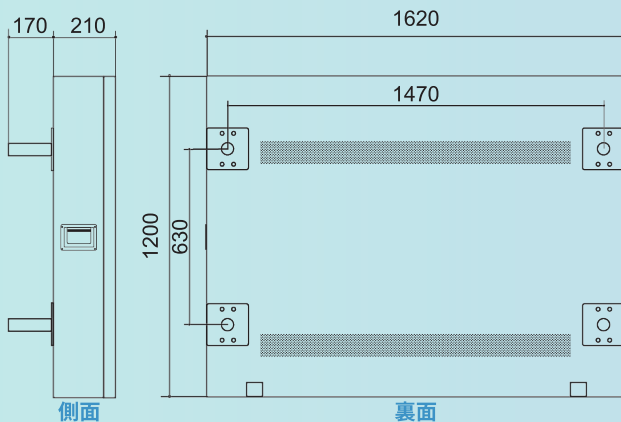

名前	LED ユニット仕様
ピクセルピッチ	2.604mm
画素密度	147,456px / m ²
モジュールサイズ	W250×H250mm
パネルサイズ	W500×H500×D60mm W500×H750×D60mm W500×H1000×D60mm
パネル解像度	W192×H192px W192×H288px W192×H384px
パネル材質	アルミフレーム
パネル重量 kg/pcs	7.0kg,10.0kg,12.5kg
輝度	4500cd / m ²
視野角	H140°/V110°
コントラスト比	4000 : 1
最大消費電力	760W / m ²
平均消費電力	253W / m ²
リフレッシュレート	3840Hz
メンテナンス	フロント&リア
施工方法	フロント&リア
IP 規格等級	IP65 / IP54
認証書	CE,EMC,CCC,ETL,PSE

製品サイズ

室内用タッチモニター

65 インチ

75 インチ

屋外タッチモニター

21.5 インチ

65 インチ

43 インチ

※同じサイズでも若干寸法が異なる場合があります

大型 LED ビジョン

屋外朝礼用 LED ビジョンキャビネット図面

屋外朝礼用 LED ビジョンサイズ一覧

98 インチ朝礼用

115 インチ朝礼用

140 インチ朝礼用

160 インチ朝礼用