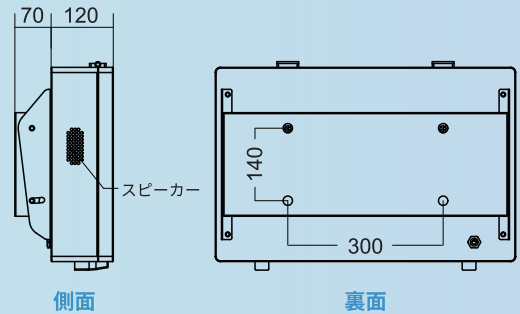

製品サイズ

室内用タッチモニター

65 インチ

75 インチ

屋外タッチモニター

21.5 インチ

65 インチ

43 インチ