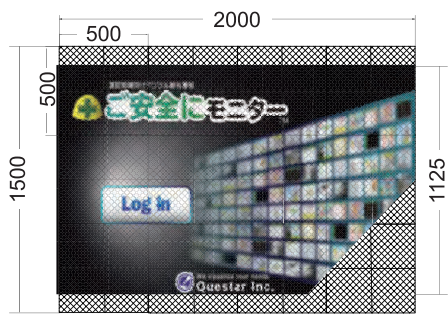

※同じサイズでも若干寸法が異なる場合があります

大型 LED ビジョン

屋外朝礼用 LED ビジョンキャビネット図面

屋外朝礼用 LED ビジョンサイズ一覧

98 インチ朝礼用

115 インチ朝礼用

140 インチ朝礼用

160 インチ朝礼用