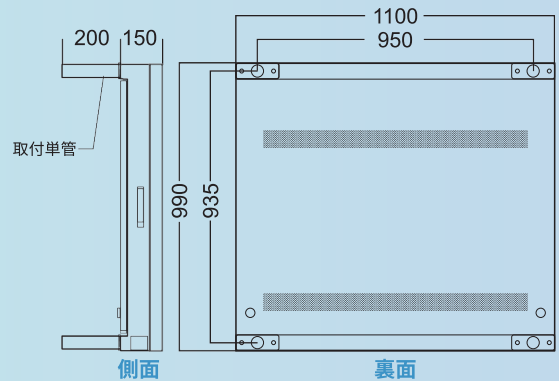

名前	LED ユニット仕様
ピクセルピッチ	2.604mm
画素密度	147,456px / m ²
モジュールサイズ	W250×H250mm
パネルサイズ	W500×H500×D60mm W500×H750×D60mm W500×H1000×D60mm
パネル解像度	W192×H192px W192×H288px W192×H384px
パネル材質	アルミフレーム
パネル重量 kg/pcs	7.0kg,10.0kg,12.5kg
輝度	4500cd / m ²
視野角	H140°/V110°
コントラスト比	4000 : 1
最大消費電力	760W / m ²
平均消費電力	253W / m ²
リフレッシュレート	3840Hz
メンテナンス	フロント&リア
施工方法	フロント&リア
IP 規格等級	IP65 / IP54
認証書	CE,EMC,CCC,ETL,PSE

製品サイズ

室内用タッチモニター

65 インチ

75 インチ

屋外タッチモニター

21.5 インチ

65 インチ

43 インチ

※同じサイズでも若干寸法が異なる場合があります

大型 LED ビジョン

屋外朝礼用 LED ビジョンキャビネット図面

屋外朝礼用 LED ビジョンサイズ一覧

98 インチ朝礼用

115 インチ朝礼用

140 インチ朝礼用

160 インチ朝礼用