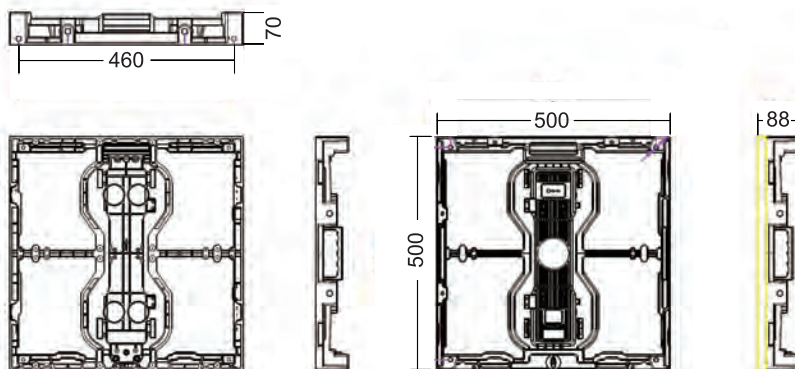

製品サイズ

室内用タッチモニター

65 インチ

75 インチ

屋外タッチモニター

21.5 インチ

65 インチ

43 インチ

※同じサイズでも若干寸法が異なる場合があります

大型 LED ビジョン

屋外朝礼用 LED ビジョンキャビネット図面

屋外朝礼用 LED ビジョンサイズ一覧

98 インチ朝礼用

115 インチ朝礼用

140 インチ朝礼用

160 インチ朝礼用