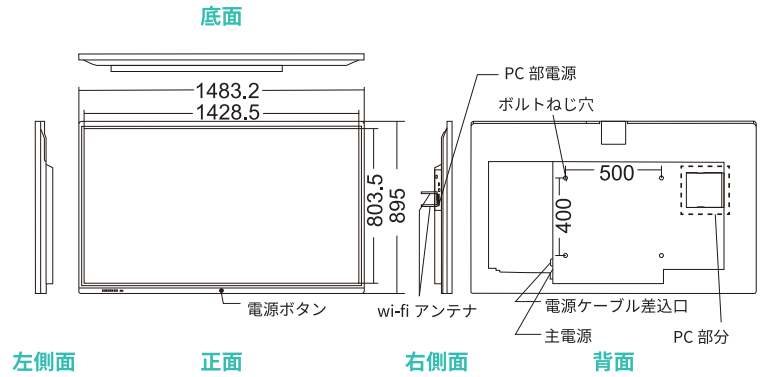

LED ビジョンサイズ別仕様				
名前	98 インチ	115 インチ	140 インチ	160 インチ
画面サイズ	W2000H1500mm	W2500H1500mm	W3000H2000mm	W3500H2000mm
モニター解像度	W768H576px	W960×H576px	W1152H768px	W1344H768px
LED 実装方式	COB			
モニター重量	84Kg	105Kg	168Kg	196Kg
最大消費電力	2280W	2850W	4560W	5320W
平均消費電力	759W	948W	1518W	1771W
スピーカー	無し ※マイクアンプオプションをご検討ください			

名前	LED ユニット仕様
ピクセルピッチ	2.604mm
画素密度	147,456px / m ²
モジュールサイズ	W250×H250mm
パネルサイズ	W500×H500×D60mm W500×H750×D60mm W500×H1000×D60mm
パネル解像度	W192×H192px W192×H288px W192×H384px
パネル材質	アルミフレーム
パネル重量 kg/pcs	7.0kg,10.0kg,12.5kg
輝度	4500cd / m ²
視野角	H140°/V110°
コントラスト比	4000 : 1
最大消費電力	760W / m ²
平均消費電力	253W / m ²
リフレッシュレート	3840Hz
メンテナンス	フロント&リア
施工方法	フロント&リア
IP 規格等級	IP65 / IP54
認証書	CE,EMC,CCC,ETL,PSE

製品サイズ

室内用タッチモニター

65 インチ

75 インチ

屋外タッチモニター

21.5 インチ

65 インチ

43 インチ