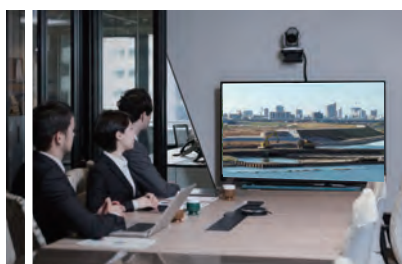

Windows10 を標準搭載の4K タッチモニター モニター1つで会議も、情報共有も。

web ミーティング

現場監視

※ミーティングに使用するカメラはお客様ご用意となります

室内用タッチモニターは、標準で Windows10 を搭載。zoom や Teams などのアプリケーションを通して Web ミーティングはもちろん、クラウドカメラの監視用モニターとしてもお使いいただけます。複数のアプリを同時に立ち上げてもスムーズに操作が可能です。