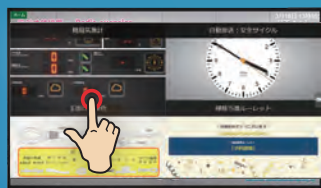

02 いつでも、どこからでも更新可能。

インターネット環境があれば、お手持ちの PC や iPad で離れた事務所からどこでも簡単にデータ更新ができます。

国土交通省新技術提供システム

NETIS

登録番号：KT-170083-VE

ご安全にモニター / ご近所様モニター

03 全ての製品で NETIS 登録

導入企業から評価を受けた新技術。NETIS-VE に格上げしました！ NETIS 製品の活用で総合評価方式の入札に有利なポイントが加点します！

04 情報を可視化するクエスタの「タッチ窓」

情報を「タッチ窓」へ自由に掲示・アップロードして、利用する際はタッチすることで見たい情報にかんたんにアクセスできる双方向コミュニケーションツールです。わずらわしい操作が一切なく、より多くの情報を共有したい時に、絶大な発揮します。

4画面分割仕様
※5個目からは2ページ以降に表示

スライドショー設定
任意で指定した秒数タッチされなければ、自動で指定した情報のスライドショーを流せます。現場の周知事項や、室内のポスター・天気配信に有効です。