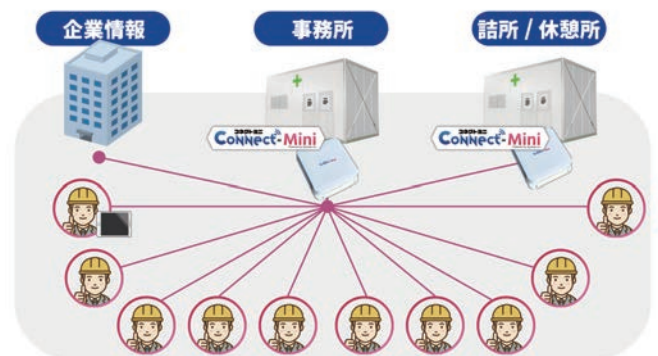

### 01 現場では、「タイムリーな指示」「最新情報の共有」をしたい

現場では日々更新される最新の情報を共有したいけど、現場ではスマホやパソコンを持っていない。zoomなどのアカウントも持っていない事が多い・・・

### だから、詰所・休憩室に情報掲示板が必要

コネクトミニでは課題解決型のタッチパネルで、スライド配信はもちろん、掲示された全ての情報を誰でも触って情報取得できます。いつでもモニターで情報確認ができるので、情報取得に対するストレスが軽減されます。

基本タッチ式 / スライドショー / タイマーも可能

ポスター / 天気情報 / URL