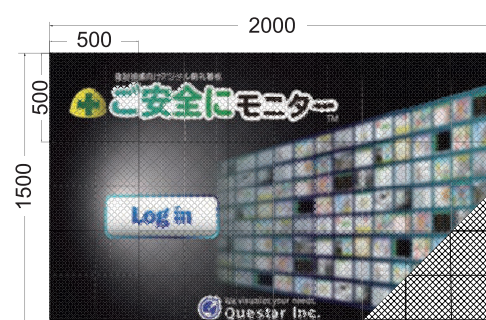

屋外朝礼用 LED ビジョンキャビネット図面

屋外朝礼用 LED ビジョンサイズ一覧

115 インチ朝礼用