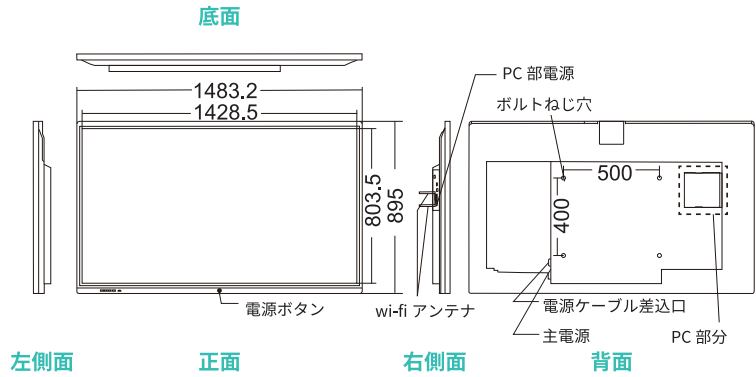

製品サイズ

65 インチ

室内用タッチモニター