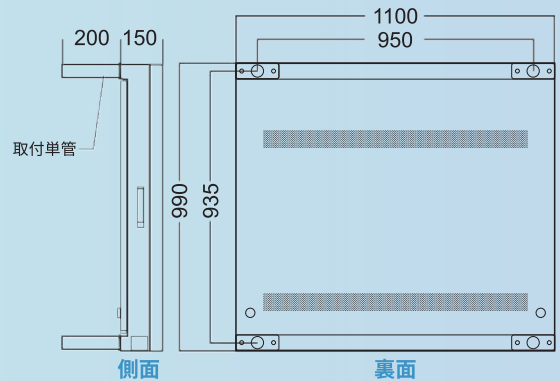

43 インチ

※同じサイズでも若干寸法が異なる場合があります