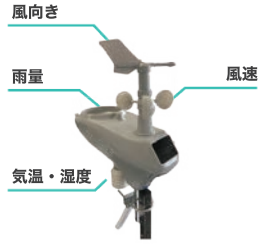

## 簡易気象計

メールと画面通知でアラート

WBGT 値アラート

強風アラート

簡易気象計表示

気象計と連動させて風向・風速・気温・湿度・WBGT値・雨量を表示します。

任意のしきい値を設定して、設定した値を超えたら登録したメールアドレスへ通知されます。

計測したデータは管理画面からCSV形式でダウンロード可能です。