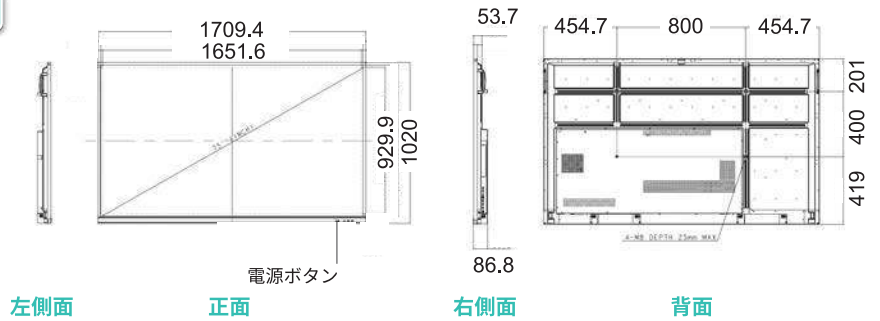

製品サイズ

65 インチ

室内用タッチモニター

75 インチ

屋外タッチモニター

21.5 インチ

65 インチ

43 インチ

※同じサイズでも若干寸法が異なる場合があります