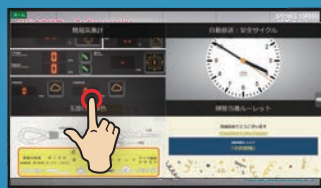

4画面分割仕様
※5個目からは2ページ以降に表示