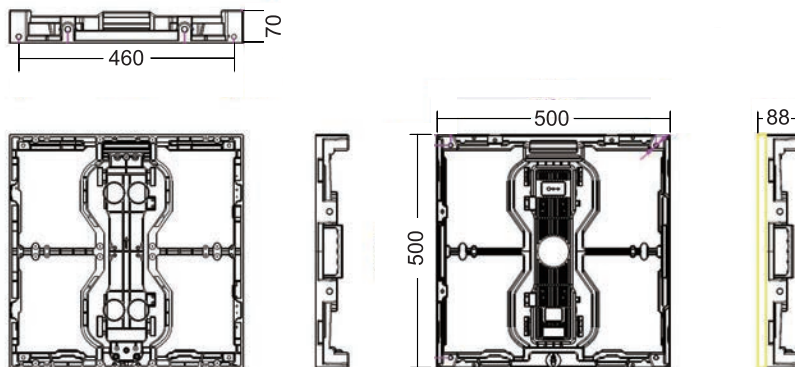

屋外朝礼用 LED ビジョンキャビネット図面